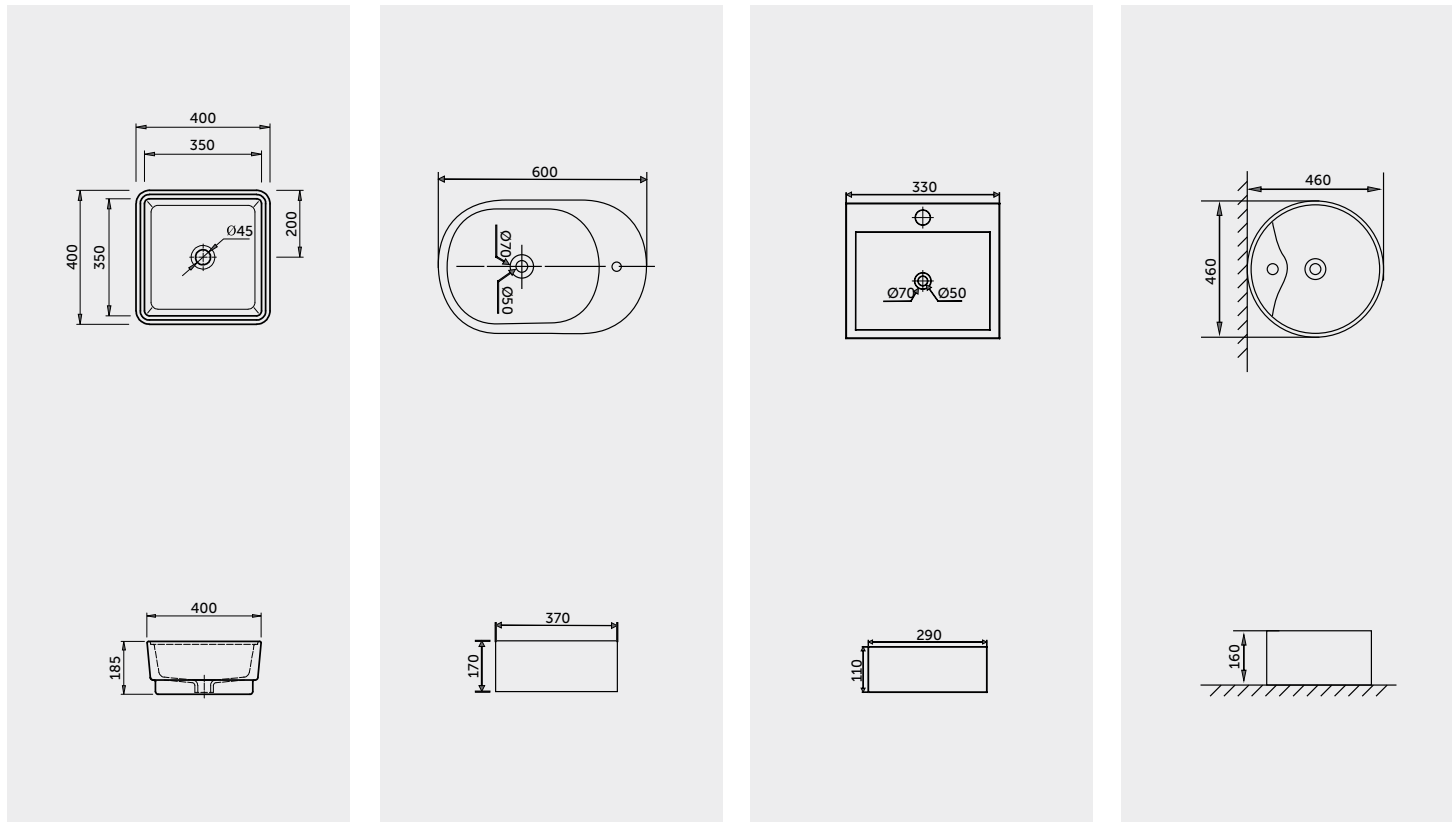

Table Top W. B. 400X400X185 WHITE 7,520 IVORY 9,400 | Table Top W. B. 600X370X170 WHITE 7,080 | Table Top W. B. 330X290X110 WHITE 7,020 | Table Top W. B. 460X460X160 WHITE 6,950

Measurements

Colours available