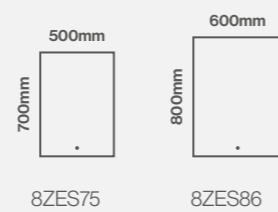

Portrait Fitting Only