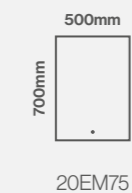

Portrait Fitting Only